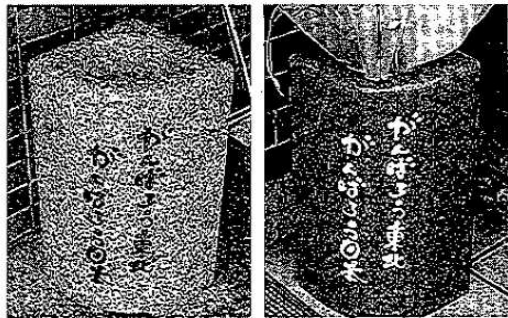

死者18名、行方不明者2名の人的被害が出た台風第9号の佐用町慰霊碑

伊達青御影や紀山石を使った傘立て

東日本大震災により被害を受けた福島県や宮城県等の石材業者を応援しよう、兵庫県佐用町で石材店を営む(有)山川石材店の2代目・山川隆氏(58才)は、伊達青御影や紀山石を使った傘立て

5基を購入。地元佐用町の町役場や商工会などの玄関口に設置した。これは同社が昨年10月初旬、大阪の石材業者からこれらの製品があることを聞き「少しでも被災地石材業者の力になりたい」と行ったもので、傘立ては高さ約60センチ。側面には「がんばろう東北・がんばろう日本」と彫られている。山川氏は、平成21年8月9日佐用町内で死者18名、行方不明者2名の人的被害が出た台風第9号